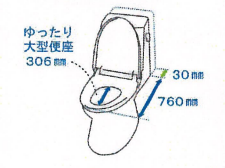

コンパクト設計

タンクが30mm薄くなり、トイレ空間をより広く。