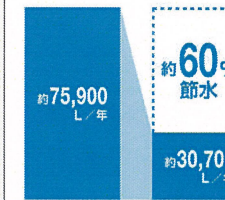

超節水ECO6

エコロジーでエコノミー。大切な水をムダなく節約します。

大洗浄6L、小洗浄5Lの「超節水ECO6トイレ」。従来品* (大13L)と比べ、約60%の節水を実現。2日でおフロ1杯分以上(248L)節約できます。また、水道料金なら年間約12,000円もお得です。* 1989~2001年発売品

従来品 (1989~2001年発売品) [大13L] ECO6 便座 [大6L/小5L] 年間約 12,000円 節約できます。