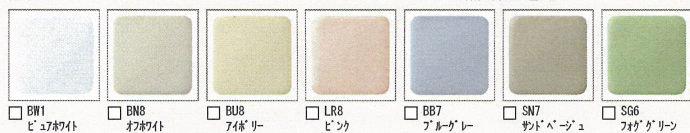

カラーバリエーション

標準色

※注文色 (納期約2週間)

楽・楽しかり清掃

ノズルシャッター

使わないときはノズルを取納。男子小用時などの汚れの心配もなく、ノズルはいつも清潔。着脱式でお手入れも簡単です。

キレイ便座

汚れが入りやすいつぎ目がありません。新素材により気になる便座裏の汚れもサッとひと拭き。お掃除ラクラク、INAXオリジナルの便座です。