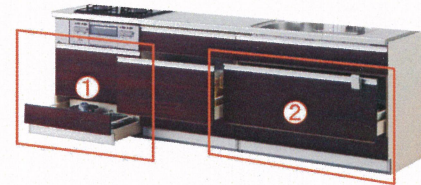

■ ワークトップカラー

人造大理石
 ホワイトサンド

■ シンクカラー

ステンレス
 センターポケットシンク

※水栓の位置は左右が選べます。
 (フランジ付ミドルシンクを除く)

スライドストックアッププラン

スペースをムダなく使って収納力もたっぷり。
 スライドストックアップを採用した、使い勝手重視プラン。

①加熱機器用キャビネット ②シンク用キャビネット

フライパンや鍋など、加熱調理で使用する道具を取り出しやすく収納。
 シンクや下ごしらえで使う調理器具を収納。下段は洗剤やお掃除用品などがしまえます。
 4本の包丁を収納。下段は洗剤やお掃除用品などがしまえます。

人造大理石ワークトップ

しっとりとした質感で、
 キッチン空間を表情豊かに演出します。

清潔感を大切に、
 明るい風合いで仕上げました。
 幅広いコーディネートに
 マッチします。

水栓金具

ハンドシャワー水栓
 SFHK451SXJG