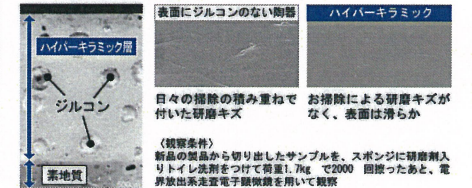

賢く暮らす。シンプルに暮らす。それはオフト。
みんなにフィットする快適仕様の洗面化粧台。

写真はイメージです。見積り内容とは異なります。

カラーバリエーション

スタンダード

VP1W
扉：VP1 (#741)
洗面器：BWT (ビュワット)

VP1B
扉：VP1 (#741)
洗面器：BB7 (ブルベール)

VP1P
扉：VP1 (#741)
洗面器：LR8 (レック)

洗面器

たっぷり深さの洗面器

洗顔、洗髪はもちろん、花の水あげなどにも十分な深さを持つ、やさしい形状の洗面器。

ハイパーセラミック

納得の清潔機能、汚れに強い独自の釉薬技術。

■細菌汚れに強い
銀イオンのパワーで、黒ズミの原因となる細菌の繁殖を抑え、汚れや水アカ、ニオイを軽減します。

■キズ汚れに強い
高硬度のジルコンを釉薬の表面まで含んでいるので、キズがつきにくく、陶器の美しさを長く保てます。

■国際規格に準拠した安心と信頼の抗菌効果

SIAAマークは、ISO規格に基づく優れた抗菌効果とその安全性をお約束する安心と信頼の証です。

化粧台本体

シンプルで使いやすい収納アイテムで洗面空間はいつでもすっきりベーシックな扉タイプ。取っ手はタオル掛け兼用の大型取っ手を採用。

扉タイプ
FTXN-755S (S)/VP1W

ミラーキャビネット

3面鏡全収納タイプ(白熱灯照明)
MFTV-753TX

高さ800mm

化粧台本体は、すべて洗面器高さ800mmで、腰への負担が少ない仕様です。

水栓金具

整流吐水への切替もできる、コンパクトで使いやすい機能を持つ水栓です。

低ホルムアルデヒド最高等級

下地材を含むすべての木質系材料

品確法の最高等級に準拠して、使用面積制限を受けない材料 F☆☆☆☆ホルムアルデヒドの発散速度0.005ng/mh以下を使用しています。

※上記掲載の各写真・イラストはイメージです。見積り内容とは異なる場合がありますので、ご注意ください。

◆お願い
・商品によっては、改良などにより仕様、寸法、カラーなどに多少の変更が生じる場合がありますのでご了承ください。
・商品写真は印刷のため、現物と若干異なりますので、実際の商品見本でお確かめください。
・商品写真は参考例です。実際に花籃や小物等を置かれる場合は、落下等の事故がないように取り扱いにご注意ください。
・表示価格は、商品代りのメーカー希望小売価格で、取付費・工事費、消費税、セット写真の小物など別途ご負担をお願いいたします。