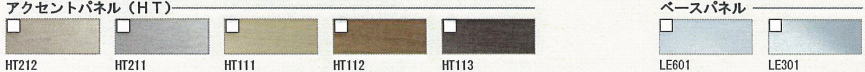

心と身体を癒す“くつろぎの空間”。  
より使いやすく、快適なデザインへ。

CG合成によるイメージ画像です。  
窓サッシはイメージであり、選定仕様には含まれていません。

壁パネルカラー Lパネルアクセント張り

アクセントパネル（鏡面）

◆お願い  
・商品によっては、改良などにより仕様、寸法、カラーなどに多少の変更が生じる場合がありますのでご了承ください。  
・商品写真は印刷のため、現物と若干異なりますので、実際の商品見本でお確かめください。  
・商品写真は参考例です。実際に花籃や小物等を置く場合は、浴下等の事故がないように取り扱いにご注意ください。  
・表示価格は、商品代だけのメーカー希望小売価格で、取付費・工事費、消費税、セット写真の小物など別途ご負担をお願いいたします。