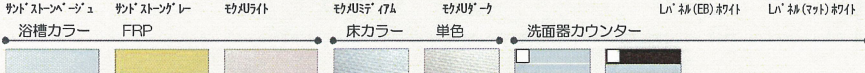

心と身体を癒す“くつろぎの空間”。  
より使いやすく、快適なデザインへ。

CG合成によるイメージ画像です。  
窓サッシはイメージであり、選定仕様には含まれていません。

壁パネルカラー Lパネルアクセント張り

アクセントパネル（鏡面）

◆お願い  
・商品によっては、改良などにより仕様、寸法、カラーなどに多少の変更が生じる場合がありますのでご了承ください。  
・商品写真は印刷のため、現物と若干異なりますので、実際の商品見本でお確かめください。  
・商品写真は参考例です。実際に花籃や小物等を置く場合は、浴下等の事故がないように取り扱いにご注意ください。  
・表示価格は、商品代だけのメーカー希望小売価格で、取付費・工事費、消費税、セット写真の小物など別途ご負担をお願いいたします。